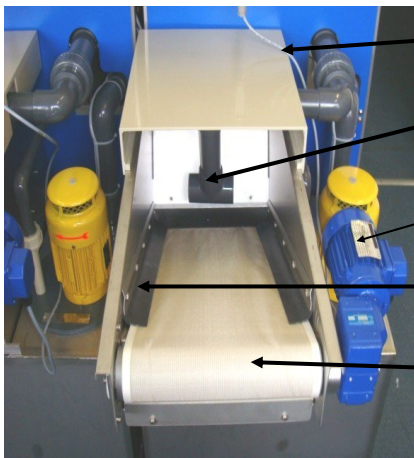

Art. 10045

Art. 10050

Art. 10060

Art. 10070

Art. 10080

Art. 10090