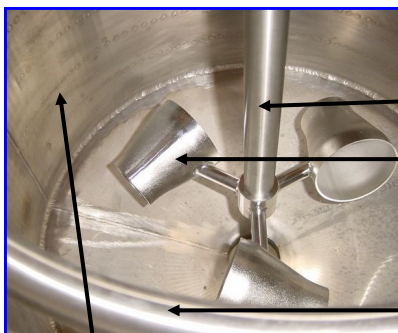

Art. 10100

Art. 10110

Art. 10120

Art. 10130